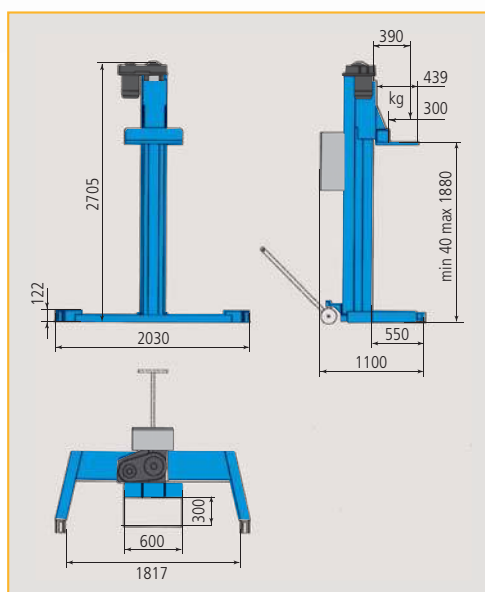

Ravaglioli

Ravaglioli S.p.A.

via 1° maggio 3
Fraz. Pontecchio M.
40037 Sasso Marconi (Bo) - Italia
Tel. +39 - 051 - 6781511
Fax +39 - 051 - 846349
rav@ravaglioli.com
www.ravaglioli.com

RAV France

6, Rue Longue Raie
ZAC de la Tremblaie
91220 Le Plessis Pâté
Tel. 01.60.86.88.16
Fax 01.60.86.82.04
rav@ravfrance.fr

Ravaglioli Deutschland

RAV Equipment UK LTD

Prince Albert House
20 King Street
Maidenhead, SL6 1DT
Tel. 020-76286832
Fax 020-76286833
ravuk@ravaglioli.com

RAV en Belgique

Nederlandstalig
Tel. 0498-162016
Fax 016-781025
Zone Francophone
Tel. 0498-163016
Fax 078 055030

RAV Equipos España

Avenida Europa 17
Pol. Ind. de Constanti
Tarragona 43120
Tel. 977 524525
Fax 977 524532
ravequipos@ravaglioli.e.telefonica.net